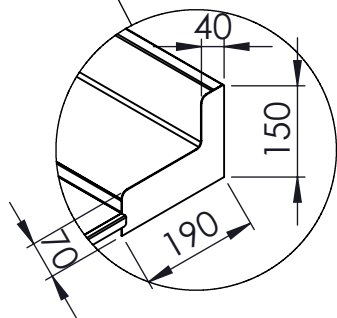

DETTAGLIO  
SCALA 1 : 2

DETTAGLIO  
SCALA 1 : 10

FORI ESAGONALI  
M5 DIAM.7,2MM

FORI ESAGONALI  
M5 DIAM.7,2MM

DISEGNATO	
DATA	18/01/2024
PESO	21136.28

CODICE: MS00

CONFIGURAZIONE: L:1400 P:750

SCALA: 1:20

A4

FOGLIO 1 DI 1