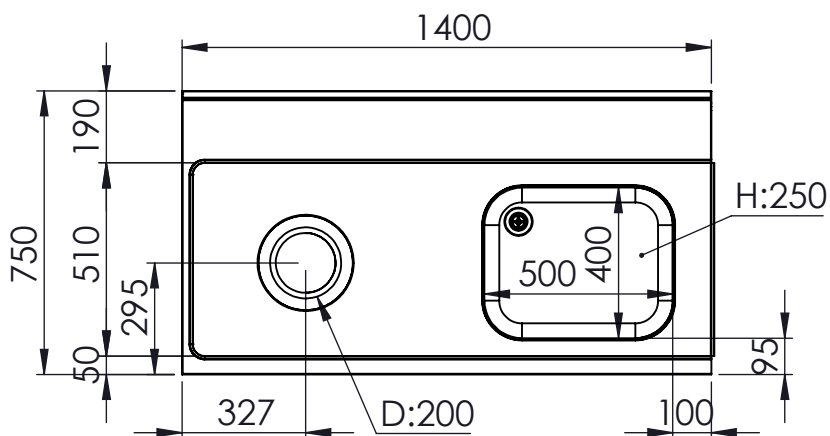

DETTAGLIO  
SCALA 1 : 2

DETTAGLIO  
SCALA 1 : 10

FORI ESAGONALI  
M5 DIAM.7,2MM

FORI ESAGONALI  
M5 DIAM.7,2MM

DISEGNATO	
DATA	18/01/2024
PESO	21136.28

CODICE: MS00

CONFIGURAZIONE: L:1400 P:750

SCALA: 1:20

A4

FOGLIO 1 DI 1