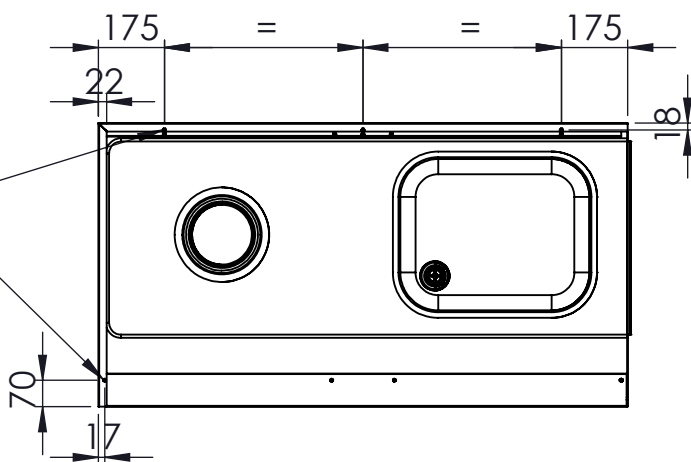

DETTAGLIO  
SCALA 1 : 2

DETTAGLIO  
SCALA 1 : 10

FORI ESAGONALI  
M5 DIAM.7,2MM

FORI ESAGONALI  
M5 DIAM.7,2MM

DISEGNATO	
DATA	18/01/2024
PESO	21136.28

CODICE: MS00

CONFIGURAZIONE: L:1400 P:750

SCALA: 1:20

A4

FOGLIO 1 DI 1